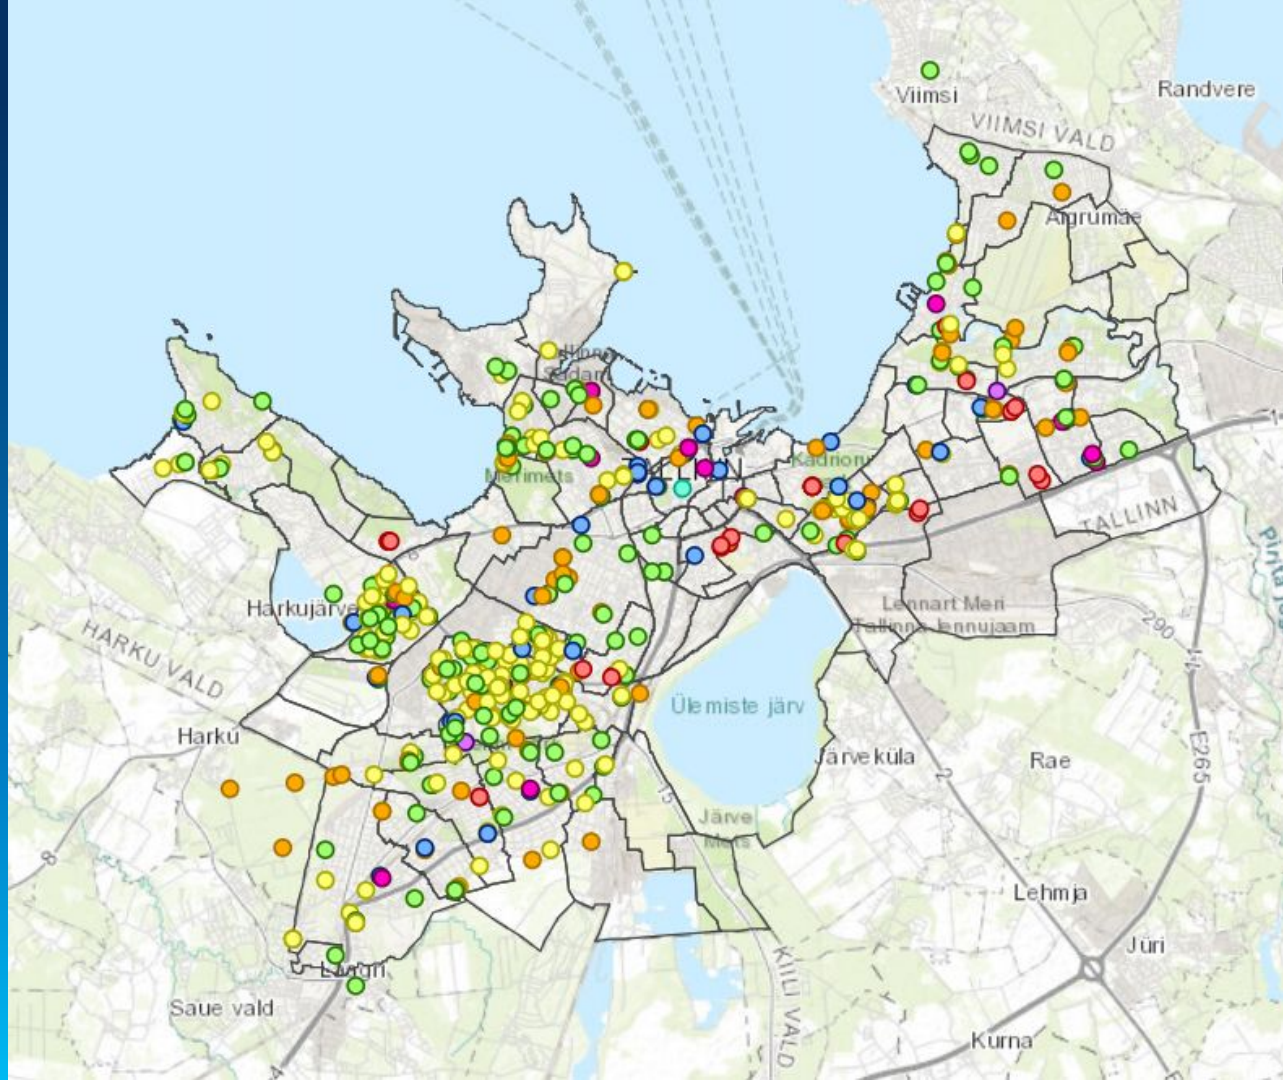

Tulemused

- Algselt 203 objekti, millesti kaeti 166
- Peale välitööd 476 objekti
- *Crowdsourc*e lisas 21 objekti
- Lõpptulemus 497 objekti