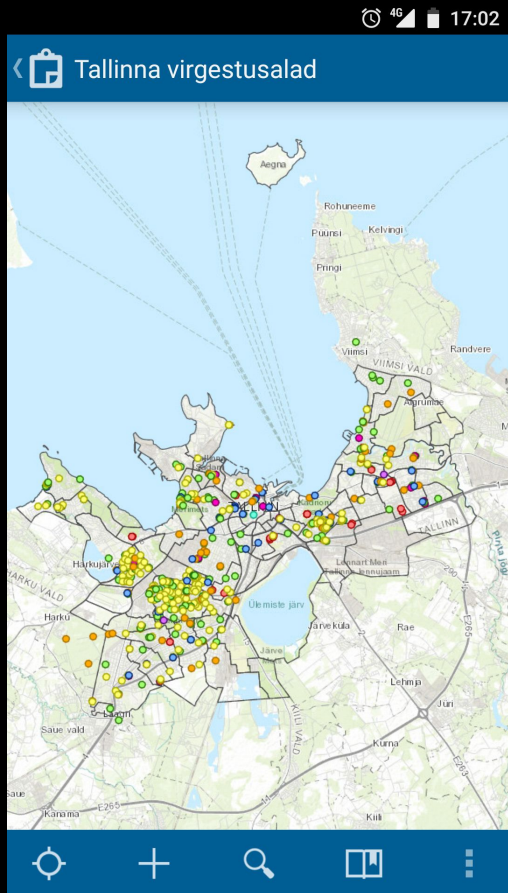

Välitööd

Kooliõpilaste armee!

Collector for ArcGIS

Collector for ArcGIS

Crowdsourc

Tallinn TALLINNA VIRGESTUSALAD

Virgestusalad Tallinnas
Virgestusalad: Mänguväljakud
Virgestusalad: Mänguväljakud
Virgestusalad: Avalikud lauatennise laudad
Virgestusalad: Avalikud lauatennise laudad
Virgestusalad: Väljõusaalid
Virgestusalad: Avalikud lauatennise laudad
Virgestusalad: Avalikud pallimänguväljakud
Virgestusalad: Rularambid
Virgestusalad: Rularambid
Virgestusalad: Avalikud lauatennise laudad
Virgestusalad: Mänguväljakud
+ Lisa objekt