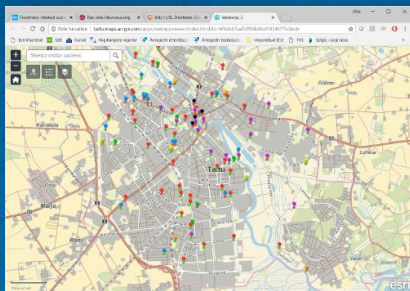

ArcGIS rakendused | Ülesandepõhised tööprotsessid

Välitöö

Kontor

Avalikkus

Koostöö organisatsioonisiselt ja väliste partneritega

Kodanike kaasamine

Kodanike teavitamine . . .
. . . ja tagasiside

Haldamine

- Teavitustegevus
- Kaasavad algatused
- Erinevate osapoolte koostöö

Parem kommunikatsioon, läbipaistvus ja kogukonna toimimine

Näiteid kaasavatest rakendustest

Tallinna Linnaplaneerimise Amet

Uuenev linnaruum Põhja-Tallinnas
<http://arcg.is/CCnfD>

Tartu Linnavalitsus

Tartu linna ideekorje
<https://bit.ly/2qDYlWY>

Rae Vallavalitsus / Hendrikson & Ko

Rae valla liikuvusuuring
<https://bit.ly/2MQRHXX>

Viimsi Vallavalitsus / Hendrikson & Ko

Haabneeme arendajate ettepanekud
üldplaneeringu lahendusele
<http://bit.ly/2jW84CR>