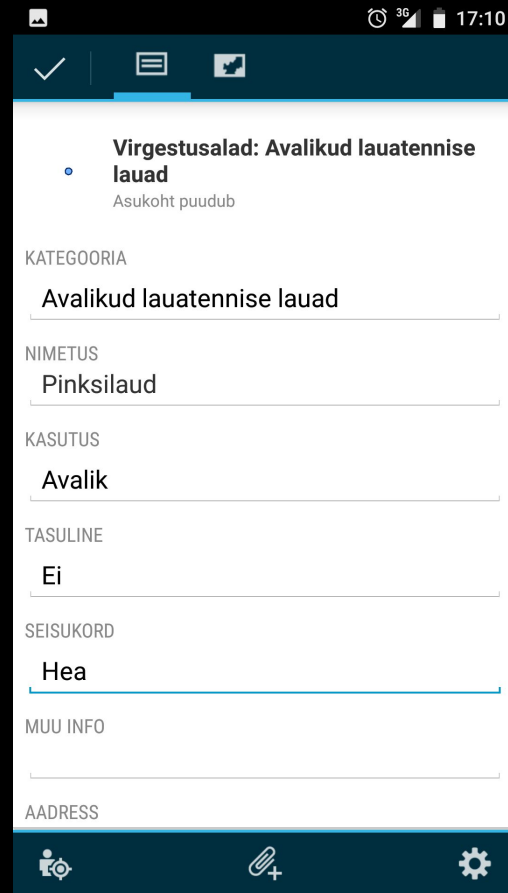

Välitööd

Kooliõpilaste armee!

Collector for ArcGIS

Collector for ArcGIS

Crowdsourc

Tallinn TALLINNA VIRGESTUSALAD

Virgestusalad Tallinnas
Virgestusalad: Mänguväljakud
Virgestusalad: Mänguväljakud
Virgestusalad: Avalikud lauatennise laudad
Virgestusalad: Avalikud lauatennise laudad
Virgestusalad: Väljõusaalid
Virgestusalad: Avalikud lauatennise laudad
Virgestusalad: Avalikud pallimänguväljakud
Virgestusalad: Rularambid
Virgestusalad: Rularambid
Virgestusalad: Avalikud lauatennise laudad
Virgestusalad: Mänguväljakud
+ Lisa objekt