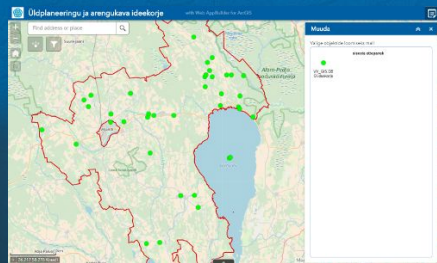

Viljandi Vallavalitsus

Viljandi valla üldplaneeringu ja arengukava
ideekorje
<https://bit.ly/2Ns6lw6>

Muhu Vallavalitsus / AlphaGIS

Muhu valla kohvikutepäev
kaardiligu
<http://arcg.is/1PnIXq>

Keskonnaagentuur

Kaardiligu „Tartu linna keskkonnaseisund“,
<http://arcg.is/1Om9zS>