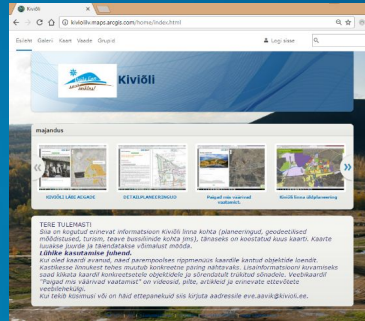

Muhu valla kohvikutepäev
kaardiligu
<http://arcg.is/1PnIXq>

Keskonnaagentuur

Kaardiligu „Tartu linna keskkonnaseisund“,
<http://arcg.is/1Om9zS>

Töövoo kokkuvõte

1. Initsiatiiv Tallinna Spordi- ja Noorsooametilt
2. Andmed Tallinna Linnaplaneerimise ametilt
3. Andmete töötlus ArcGIS Desktopis
4. Andmete publitseerimine teenusena ArcGIS Online pilvekeskkonda
5. Välitöö, kasutades Collector for ArcGIS rakendust
6. *Crowdsourcing*
7. Lõplik tulemus publitseeriti veebikaartide ja rakendustena
8. Andmed laaditi alla varundamise ja edasise andmetöötluste jaoks ArcGIS Desktopis