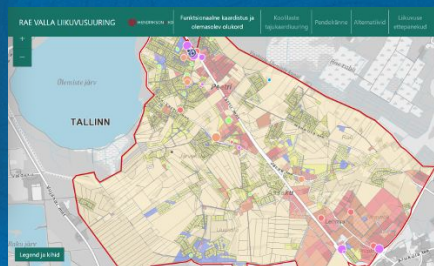

- Teavitustegevus
- Kaasavad algatused
- Erinevate osapoolte koostöö

Parem kommunikatsioon, läbipaistvus ja kogukonna toimimine

Näiteid kaasavatest rakendustest

Tallinna Linnaplaneerimise Amet

Uuenev linnaruum Põhja-Tallinnas
<http://arcg.is/CCnfD>

Tartu Linnavalitsus

Tartu linna ideekorje
<https://bit.ly/2qDYlWY>

Rae Vallavalitsus / Hendrikson & Ko

Rae valla liikuvusuuring
<https://bit.ly/2MQRHXX>

Viimsi Vallavalitsus / Hendrikson & Ko

Haabneeme arendajate ettepanekud
üldplaneeringu lahendusele
<http://bit.ly/2jW84CR>