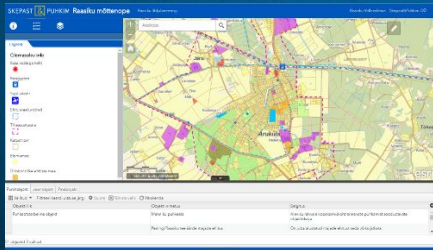

Tartu Linnavalitsus

Tartu linna ideekorje
<https://bit.ly/2qDYlWY>

Rae Vallavalitsus / Hendrikson & Ko

Rae valla liikuvusuuring
<https://bit.ly/2MQRHXX>

Viimsi Vallavalitsus / Hendrikson & Ko

Haabneeme arendajate ettepanekud
üldplaneeringu lahendusele
<http://bit.ly/2jW84CR>

Raasiku Vallavalitsus / Skepast&Puhkim

Raasiku valla üldplaneeringu
mõtenope
<http://bit.ly/2Gxx1Rx>

Viljandi Vallavalitsus

Viljandi valla üldplaneeringu ja arengukava
ideekorje
<https://bit.ly/2Ns6lw6>

Muhu Vallavalitsus / AlphaGIS