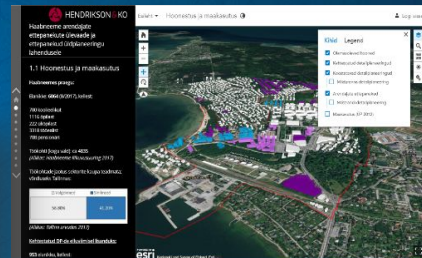

- Teavitustegevus
- Kaasavad algatused
- Erinevate osapoolte koostöö

Parem kommunikatsioon, läbipaistvus ja kogukonna toimimine

Näiteid kaasavatest rakendustest

Tallinna Linnaplaneerimise Amet

Uuenev linnaruum Põhja-Tallinnas
<http://arcg.is/CCnfD>

Tartu Linnavalitsus

Tartu linna ideekorje
<https://bit.ly/2qDYlWY>

Rae Vallavalitsus / Hendrikson & Ko

Rae valla liikuvusuuring
<https://bit.ly/2MQRHXX>

Viimsi Vallavalitsus / Hendrikson & Ko

Haabneeme arendajate ettepanekud
üldplaneeringu lahendusele
<http://bit.ly/2jW84CR>