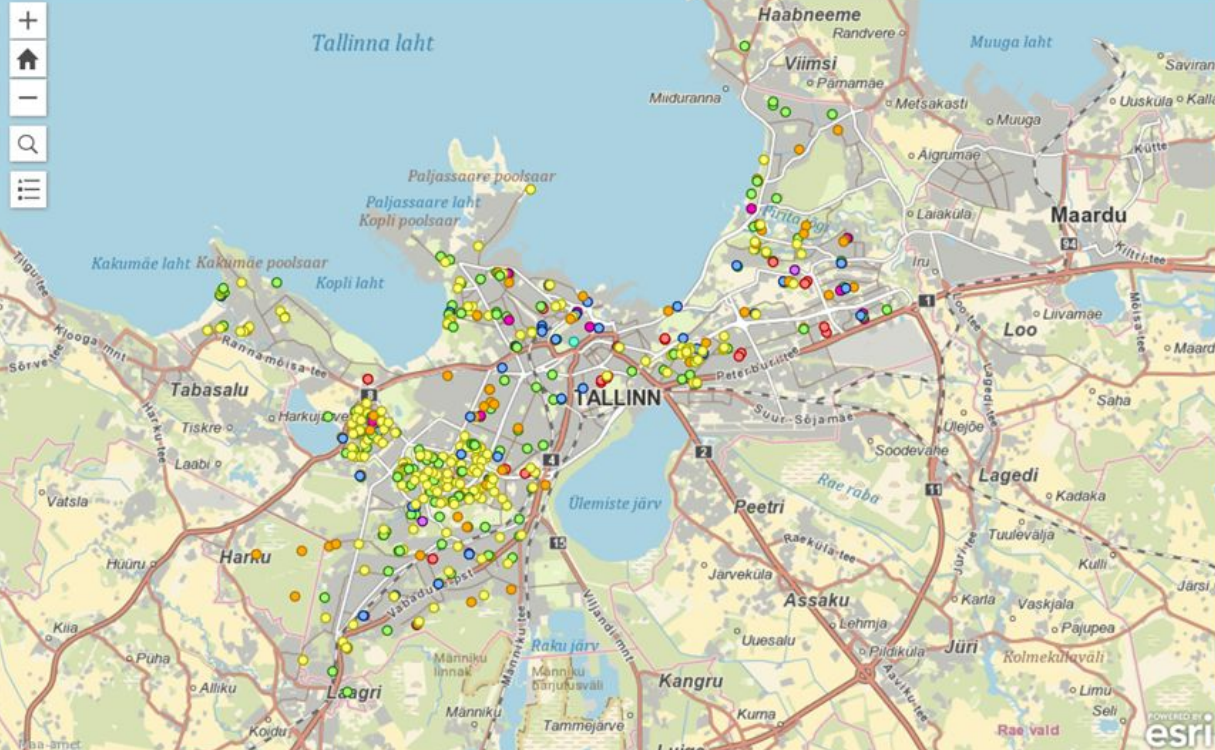

Välitööd

Kooliõpilaste armee!

Collector for ArcGIS

Collector for ArcGIS

Crowdsourc

Tallinn TALLINNA VIRGESTUSALAD

Virgestusalad Tallinnas
Virgestusalad: Mänguväljakud
Virgestusalad: Mänguväljakud
Virgestusalad: Avalikud lauatennise laudad
Virgestusalad: Avalikud lauatennise laudad
Virgestusalad: Väljõusaalid
Virgestusalad: Avalikud lauatennise laudad
Virgestusalad: Avalikud pallimänguväljakud
Virgestusalad: Rularambid
Virgestusalad: Rularambid
Virgestusalad: Avalikud lauatennise laudad
Virgestusalad: Mänguväljakud
+ Lisa objekt