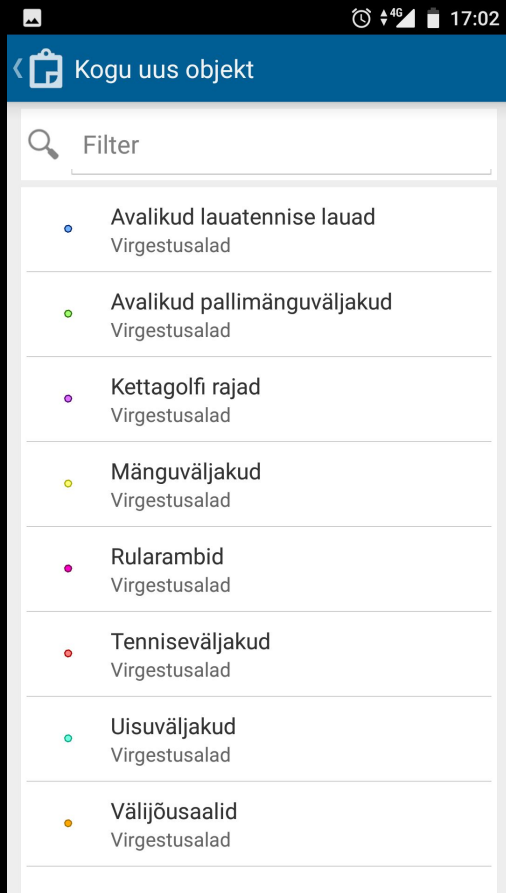

Välitööd

Kooliõpilaste armee!

Collector for ArcGIS

Collector for ArcGIS

Crowdsourc

Tallinn TALLINNA VIRGESTUSALAD

Virgestusalad Tallinnas
Virgestusalad: Mänguväljakud
Virgestusalad: Mänguväljakud
Virgestusalad: Avalikud lauatennise laudad
Virgestusalad: Avalikud lauatennise laudad
Virgestusalad: Väljõusaalid
Virgestusalad: Avalikud lauatennise laudad
Virgestusalad: Avalikud pallimänguväljakud
Virgestusalad: Rularambid
Virgestusalad: Rularambid
Virgestusalad: Avalikud lauatennise laudad
Virgestusalad: Mänguväljakud
+ Lisa objekt